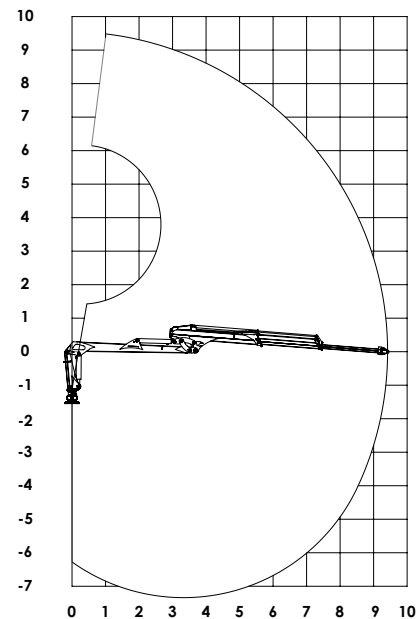

M81DT har en mängd förbättrade egenskaper: längre räckvidd, högre lyftmoment, starkare vridkraft och bättre rörelsemönster. Kranen har ett nytvecklade dubbelteleskop med skyddad slangdragning.

M81DT har en räckvidd på 9,4 m och lyfter 500 kg på max räckvidd och 1 250 kg på 4 m. Svängkraften har ökat med 75%, till 21 kNm.

Rörelseschema

Måttskiss

Lyftkraft

Tekniska data

M81DT	
Räckvidd (m)	9,4
Lyftmoment brutto (kNm)	81
Lyftkapacitet, max räckvidd (kg)	500
Lyftkapacitet, 4m (kg)	1250
Svängmoment (kNm)	21
Svängvinkel	360°
Rek. Oljeflöde (l/min)	70-90
Arbetstryck (bar)	190
Vikt utan grip och rotator (kg)	1400