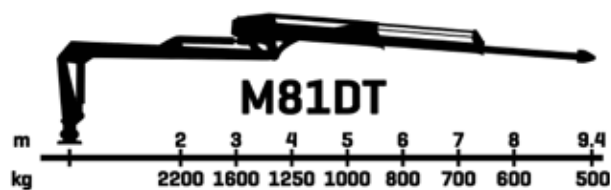

M81DT har en mängd förbättrade egenskaper: längre räckvidd, högre lyftmoment, starkare vridkraft och bättre rörelsemönster. Kranen har ett nytvecklade dubbelteleskop med skyddad slangdragning.

M81DT har en räckvidd på 9,4 m och lyfter 500 kg på max räckvidd och 1 250 kg på 4 m. Svängkraften har ökat med 75%, till 21 kNm.

Rörelseschema

Måttskiss

Lyftkraft

Tekniska data

M81DT	
Räckvidd (m)	9,4
Lyftmoment brutto (kNm)	81
Lyftkapacitet, max räckvidd (kg)	500
Lyftkapacitet, 4m (kg)	1250
Svängmoment (kNm)	21
Svängvinkel	360°
Rek. Oljeflöde (l/min)	70-90
Arbetstryck (bar)	190
Vikt utan grip och rotator (kg)	1400