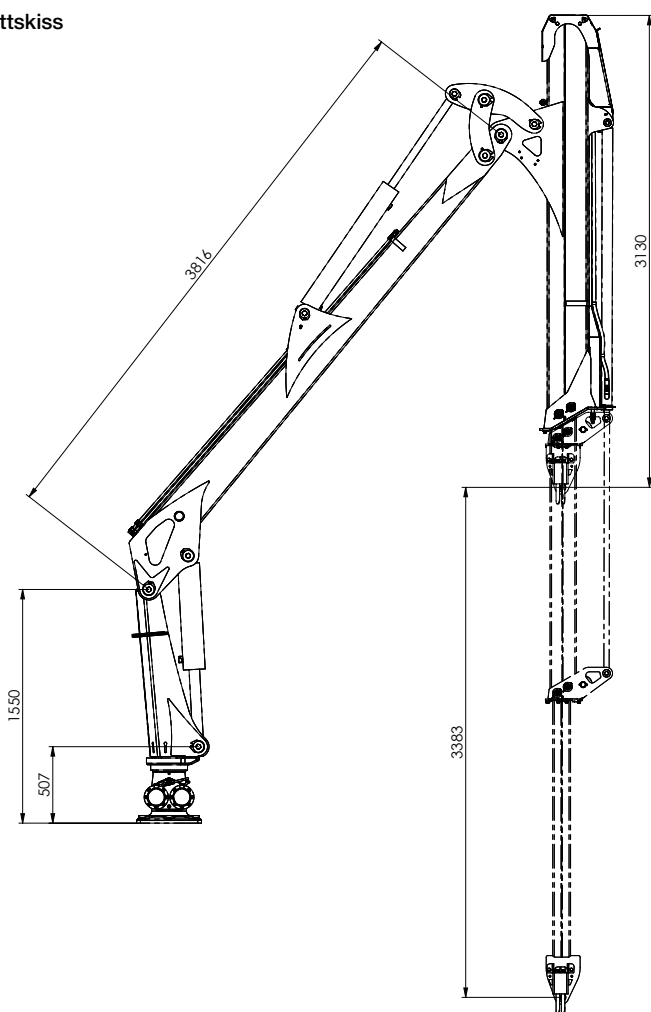

VIKARMSKRAN I TYNGSTA OCH STARKASTE KLASSEN.

M81DT - en kran med styrka och räckvidd för de mest krävande behoven.

Moheda M81DT är avsedd för Moheda M151-4WD. Kranen säljs även till traktormontage och till OEM-kunder för montering på mellanstora skogsmaskiner.

M81DT har en mängd förbättrade egenskaper: längre räckvidd, högre lyftmoment, starkare vridkraft och bättre rörelsemönster. Kranen har ett nytvecklade dubbelteleskop med skyddad slangdragning.

M81DT har en räckvidd på 9,4 m och lyfter 500 kg på max räckvidd och 1 250 kg på 4 m. Svängkraften har ökat med 75%, till 21 kNm.

Som standard är kranen utrustad med Hultdins Supergrip 260, rotator CR600 med bromsad länk och flerspaksventil.

Det finns en mängd olika ventilpaket och tillbehör att välja mellan. Se hemsidan för mer info.

Rörelseschema

Måttskiss

Lyftkraft

Tekniska data

M81DT	
Räckvidd (m)	9,4
Lyftmoment brutto (kNm)	81
Lyftkapacitet, max räckvidd (kg)	500
Lyftkapacitet, 4m (kg)	1250
Svängmoment (kNm)	21
Svängvinkel	360°
Rek. Oljeflöde (l/min)	70-90
Arbetstryck (bar)	190
Vikt utan grip och rotator (kg)	1400