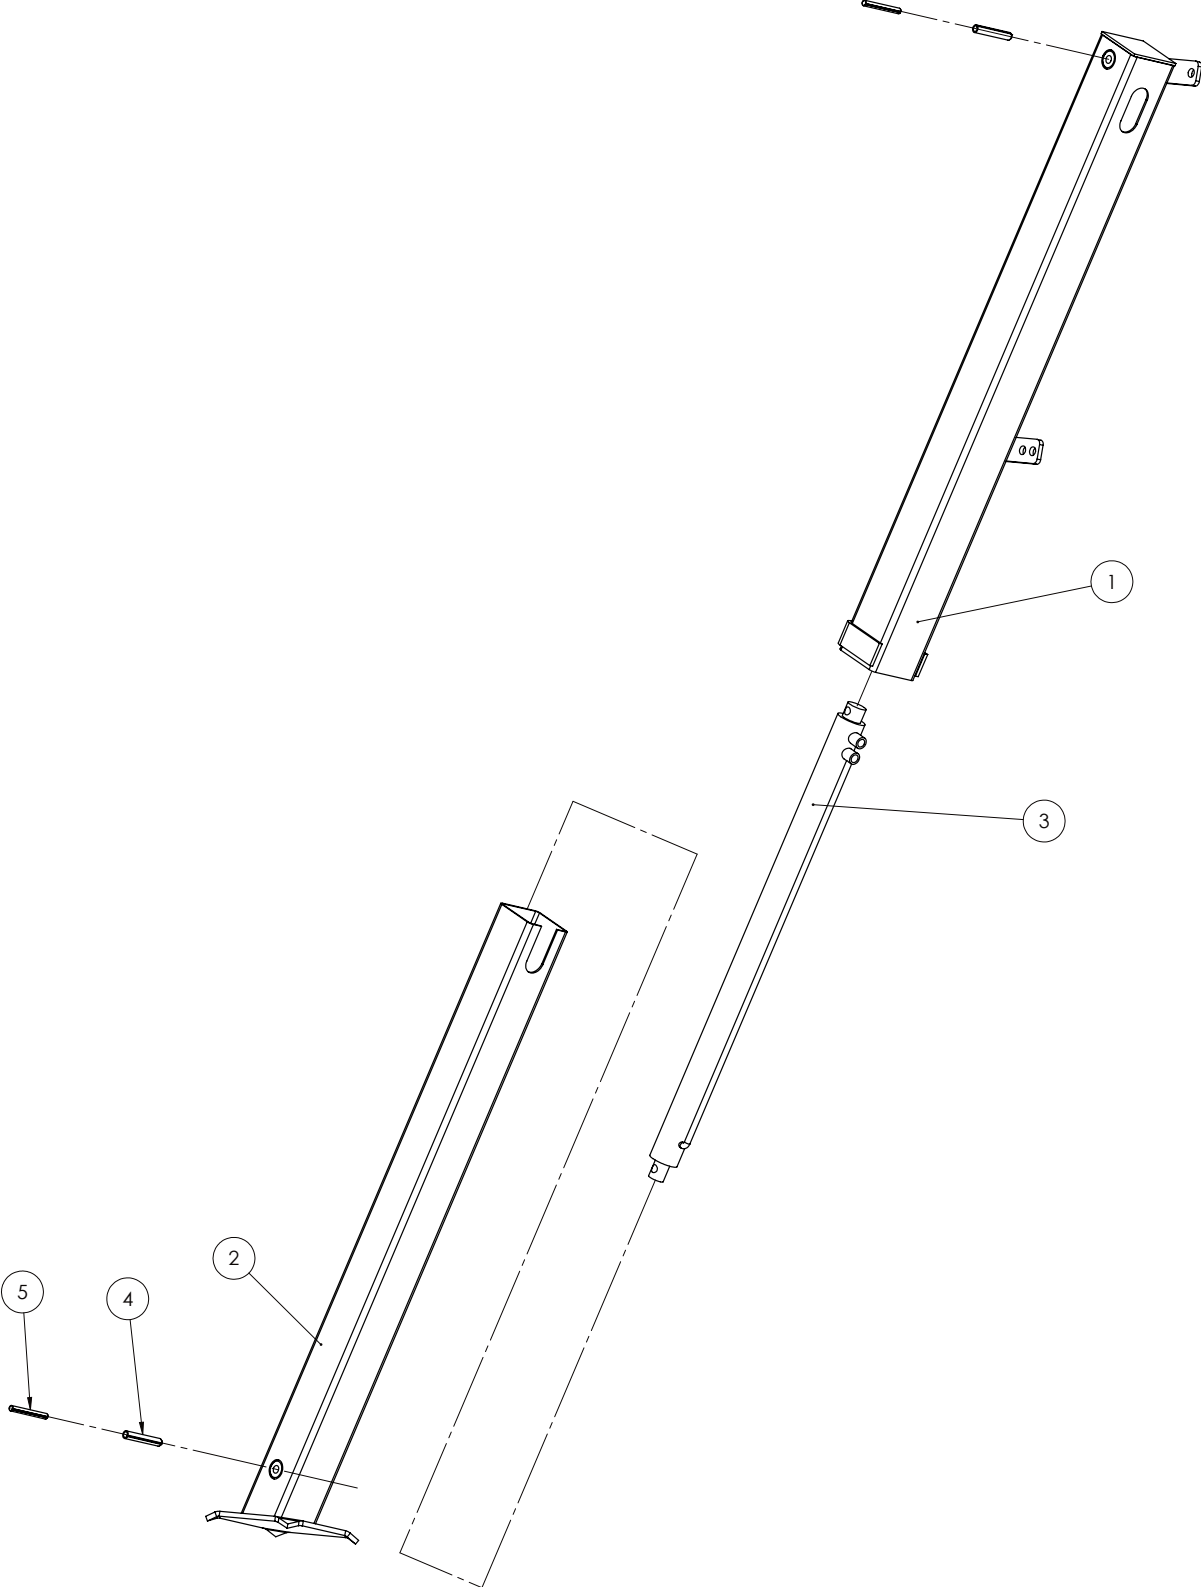

8**Reservdelar/Spare parts**

Ange detaljnummer, maskintyp och serienummer vid beställning av reservdelar, för att leverans av rätt detalj ska kunna ske. Maskintyp och serienummer framgår av försäkran eller typskylt.

When ordering spare parts, please state type and serial number to ensure that the correct parts are supplied. Type and serial number can be found in the Declaration of Conformity or to the typesign.

Stödben / Support legs / Stutzbeine

Pos	Detalj nr Item No	Benämning	Description	Ant Qty	Anmärkning Notes
	AA3505-H AA3505-V	Komplett ben höger Komplett ben vänster	Complete leg right Complete leg left		
1	AA3506-H AA3506-V	Ytterben höger Ytterben vänster	Outer leg right Outer leg left	1 1	
2	MB41552	Innerben	Inner leg	2	
3	MB21160 XTS 5032	Cylinder Tätningssats	Cylinder Seal	2 2	
4	XFRP16100	Rörstift	Roll pins	4	
5	XFRP10100	Rörstift	Roll pins	4	