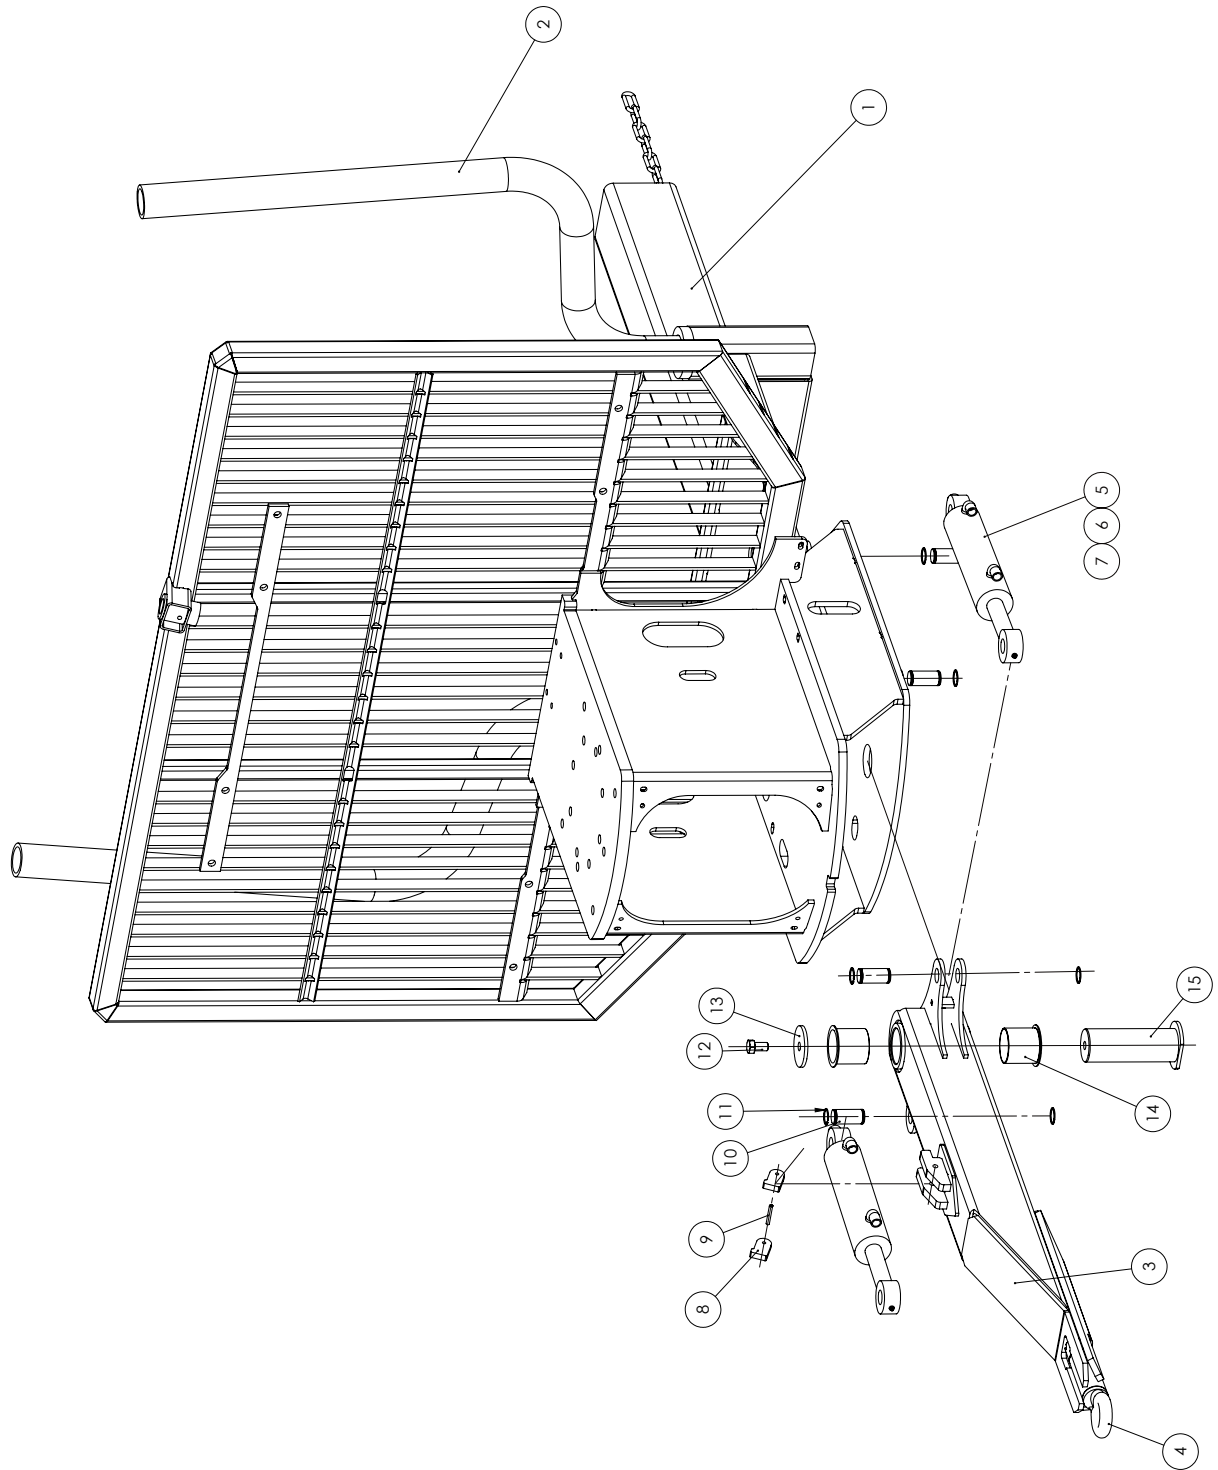

**8****Reservdelar/Spare parts**

Ange detaljnummer, maskintyp och serienummer vid beställning av reservdelar, för att leverans av rätt detalj ska kunna ske. Maskintyp och serienummer framgår av försäkran eller typskylt.

When ordering spare parts, please state type and serial number to ensure that the correct parts are supplied. Type and serial number can be found in the Declaration of Conformity or to the typesign.

**10 ton Framvagn / Front part / Chassis vorn**

Pos	Detalj nr Item No	Benämning	Description	Ant. Qty.	Anmärkning Notes
1	AA3449	Framvagn	Chassie	1	
2	MB31320-2	Stake	Pin	1	
3	AA3283	Dragstång	Drawbar	1	
4	KA1351	Dragögla	Eyelet	1	
5	AA3315	Cylinder	Cylinder	2	
6	XTS 8040	Tätningssats	Seal kit	2	
7	XGE35ES	Ledlänklager	Joint bearing	4	
8	AA3341	Låskläpp	Steering-stop	2	
9	XFRP 8 801	Rörstift	Roll pins	1	
10	AA3465	Axel	Shaft	4	
11	XSGA 35	Spårring	Safety ring	8	
12	XM6S 2035	Skruv	Screw	1	
13	AA3351	Låsbricka	Washer	1	
14	XFBF 80 80	Bussning	Bushing	2	
15	AA3347	Axel	Shaft	1	